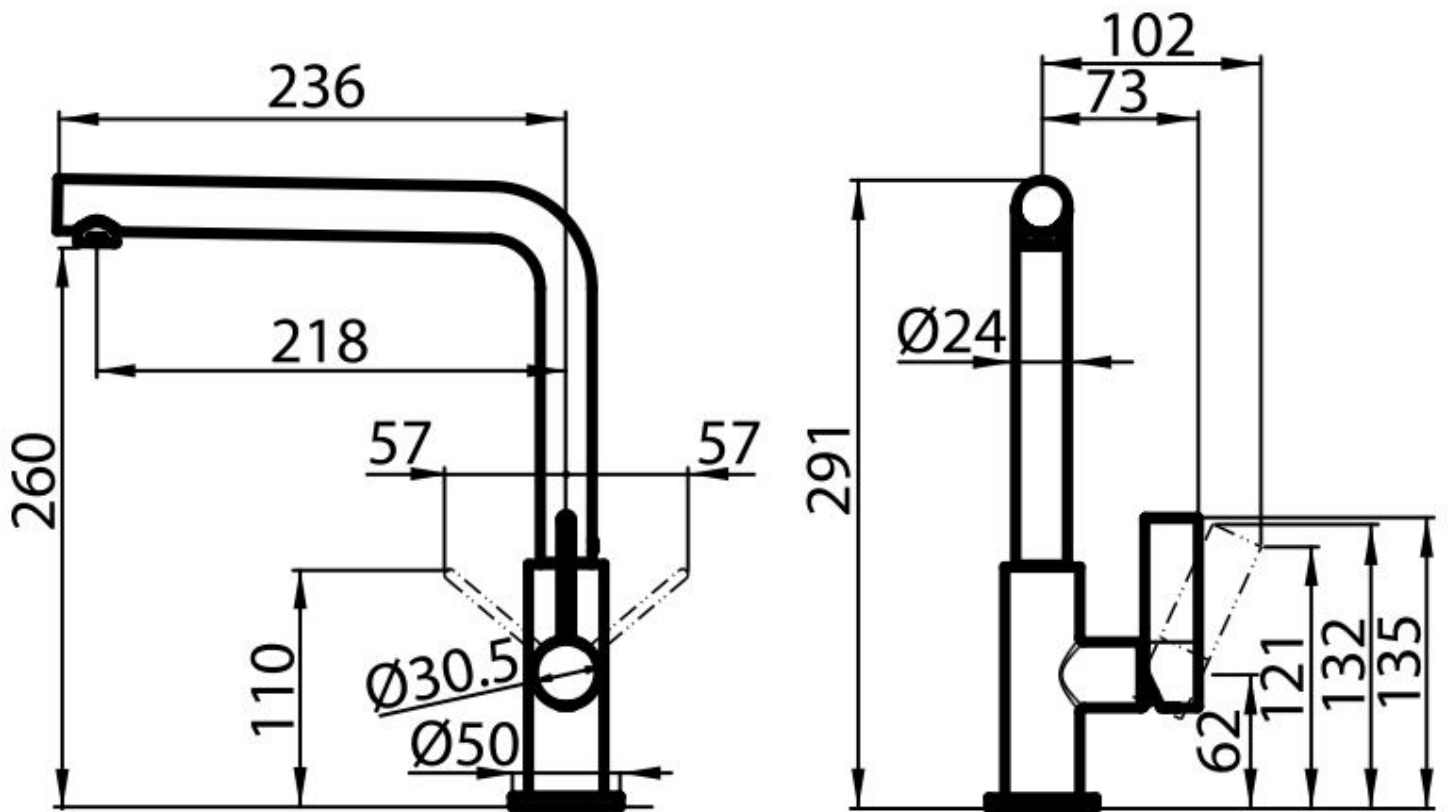

VERONA

Mitigeurs

Code: R497 F00

MITIGEUR VERONA

CARACTÉRISTIQUES

PLAQUE DE MARQUAGE

Tous les mitigeurs Foster sont équipés d'une plaque de renforcement qui assure une parfaite stabilité sur tout évier.

ROTATION CHEMINÉE

Angle de rotation

360°

Base d'appui

ø50mm

Cartouche

À disques céramiques

Trou mitigeur

ø35mm

Encombrement arrière

35mm

Épaisseur maximale du top

40 mm

DESSINS TECHNIQUES

GALERIE